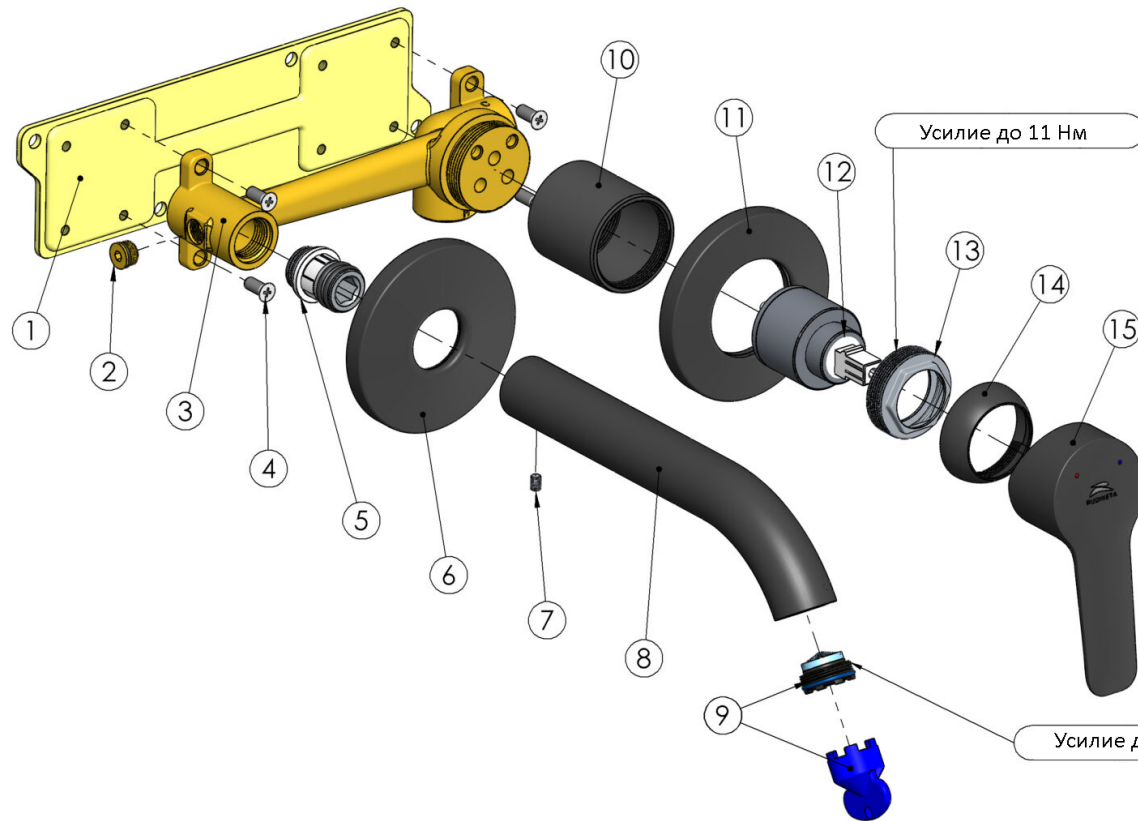

RUBINETA

Product name: **Смеситель Torino-1F (BK)**
Product Code: **PM0010**

ITEM NO.	PART CODE	NAME	QUANTITY
1	637124	Монтажная пластина Torino-1	1
2	637127	Крышка корпуса M10x1	1
3	635459	Корпус Torino-1	1
4	637125	Винт M5x12 (DIN 965)	4
5	636442	Муфта гусака U-33 M18x1.5	1
6	636638	Декоративная тарелочка гусака	1
7	636338	Фиксирующий винт M4x6	1
8	635589	Гусак Torino-1 BK	1
9	636827	Аэратор M21.5x1 Neoperl CASHE	1
10	635397	Корпус картриджа Torino-1 BK	1
11	636636	Отражатель Torino-1 BK	1
12	634041	Картридж Citec 35mm (grey)	1
13	636301	Гайка картриджа 35мм	1
14	636270	Крышка картриджа черная	1
15	636716	Ручка управления Torino-1 BK	1