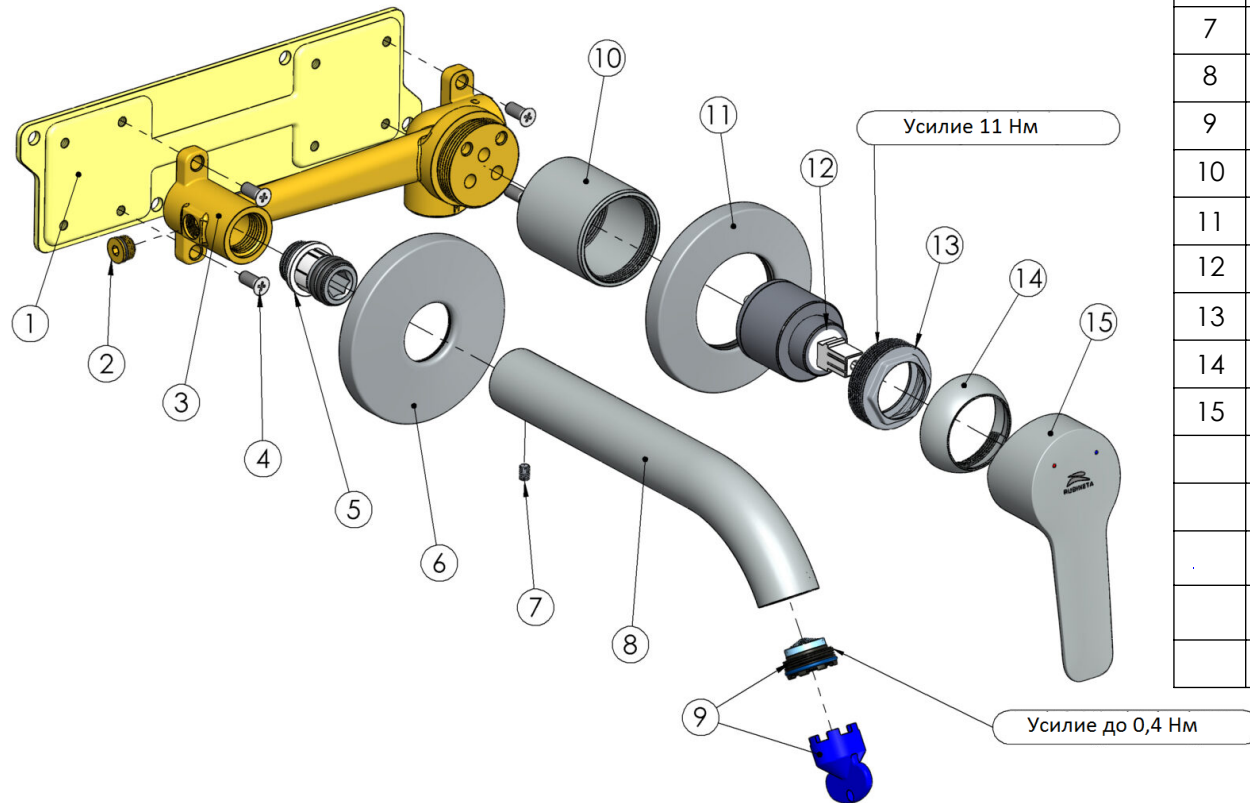

Product name: **Смеситель Torino-1F**
 Product Code: **PM0009**

ITEM NO.	PART CODE	NAME	QUANTITY
1	637124	Монтажная пластина Torino-1	1
2	637127	Крышка корпуса M10x1	1
3	635459	Корпус Torino-1	1
4	637125	Винт M5x12 (DIN 965)	4
5	636442	Муфта гусака U-33 M18x1.5	1
6	636637	Декоративная тарелочка гусака	1
7	636338	Фиксирующий винт M4x6	1
8	635588	Гусак Torino-1	1
9	636827	Аэратор M21.5x1 Neoperl CASHE	1
10	635396	Корпус картриджа Torino-1	1
11	636635	Отражатель Torino-1 5	1
12	634041	Картридж Citec 35mm (grey)	1
13	636301	Гайка картриджа 35мм	1
14	636201	Крышка картриджа хром	1
15	631072	Ручка управления Torino-1	1